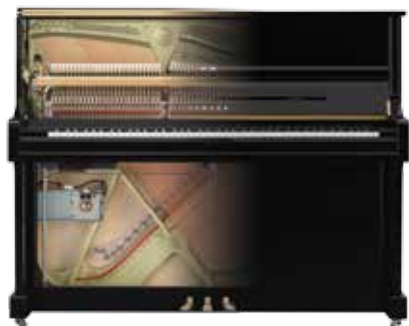

TransAcoustic™

Erleben Sie maximale Flexibilität beim Spielen eines akustischen Instruments, inklusive Lautstärkeregelung ohne Beeinträchtigung des überragenden Klangs sowie die Möglichkeit zur Verbindung mit smarten Mobilgeräten.